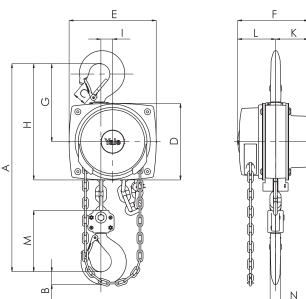

Technical data Yalelift 360 ARCTIC EDITION

Model	Art-No.	Capacity kg	Number of chain falls	Chain dimensions d x p in mm/ design	Lift per 1 m hand chain overhaul mm	Handle pull at WLL daN	Weight at standard lift (3 m) kg
YL 500 ARCTIC EDITION	192099205	500	1	5 x 15 - T	33	21	9
YL 1000 ARCTIC EDITION	192099206	1000	1	6 x 18 - T	20	30	13
YL 2000 ARCTIC EDITION	192099207	2000	1	8 x 24 - T	14	32	21
YL 3000 ARCTIC EDITION	192099208	3000	1	10 x 30 - V	12	38	34
YL 5000 ARCTIC EDITION	192099209	5000	2	10 x 30 - T	6	34	48
YL 10000 ARCTIC EDITION	192099210	10000	3	10 x 30 - V	4	44	71
YL 20000 ARCTIC EDITION	192099211	20000	6	10 x 30 - V	2	2 x 44	196

Dimensions Yalelift 360 ARCTIC EDITION

Model	YL 500 ARCTIC EDITION	YL 1000 ARCTIC EDITION	YL 2000 ARCTIC EDITION	YL 3000 ARCTIC EDITION	YL 5000 ARCTIC EDITION	YL 10000 ARCTIC EDITION	YL 20000 ARCTIC EDITION
A min., mm	300	335	395	520	654	825	1065
B, mm	17	22	30	38	45	68	85
C, mm	24	29	35	40	47	68	64
D, mm	133	156	182	220	220	220	303
E, mm	148	175	203	250	250	383	555
F, mm	148	167	194	219	219	219	250
G, mm	139	164	192	225	242	326	391
H, mm	206	242	283	335	352	436	501
I, mm	24	24	31	34	21	136	-
K, mm	61	70	83	95	95	95	396
L, mm	87	97	111	124	124	124	125
M, mm	110	125	156	178	285	401	471
N, mm	14	19	22	30	37	50	56