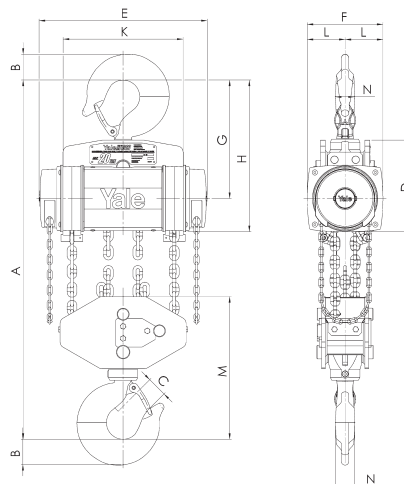

Yalelift 360, 20000 kg, six falls