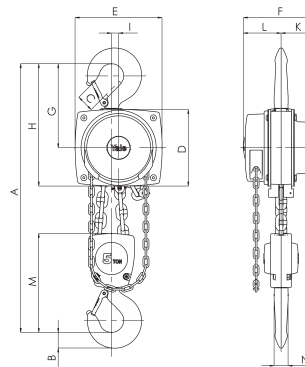

Yalelift 360, 5000 kg, double fall