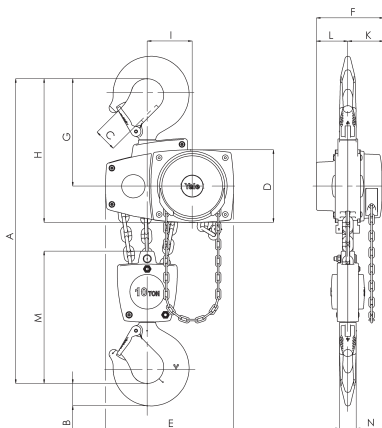

Technical data Yalelift 360 ARCTIC EDITION

Model	Art-No.	Capacity kg	Number of chain falls	Chain dimensions d x p in mm/ design	Lift per 1 m hand chain overhaul mm	Handle pull at WLL daN	Weight at standard lift (3 m) kg
YL 500 ARCTIC EDITION	192099205	500	1	5 x 15 - T	33	21	9
YL 1000 ARCTIC EDITION	192099206	1000	1	6 x 18 - T	20	30	13
YL 2000 ARCTIC EDITION	192099207	2000	1	8 x 24 - T	14	32	21
YL 3000 ARCTIC EDITION	192099208	3000	1	10 x 30 - V	12	38	34
YL 5000 ARCTIC EDITION	192099209	5000	2	10 x 30 - T	6	34	48
YL 10000 ARCTIC EDITION	192099210	10000	3	10 x 30 - V	4	44	71
YL 20000 ARCTIC EDITION	192099211	20000	6	10 x 30 - V	2	2 x 44	196

Dimensions Yalelift 360 ARCTIC EDITION

Model	YL 500 ARCTIC EDITION	YL 1000 ARCTIC EDITION	YL 2000 ARCTIC EDITION	YL 3000 ARCTIC EDITION	YL 5000 ARCTIC EDITION	YL 10000 ARCTIC EDITION	YL 20000 ARCTIC EDITION
A min., mm	300	335	395	520	654	825	1065
B, mm	17	22	30	38	45	68	85
C, mm	24	29	35	40	47	68	64
D, mm	133	156	182	220	220	220	303
E, mm	148	175	203	250	250	383	555
F, mm	148	167	194	219	219	219	250
G, mm	139	164	192	225	242	326	391
H, mm	206	242	283	335	352	436	501
I, mm	24	24	31	34	21	136	-
K, mm	61	70	83	95	95	95	396
L, mm	87	97	111	124	124	124	125
M, mm	110	125	156	178	285	401	471
N, mm	14	19	22	30	37	50	56

Yalelift 360, 500 - 3000 kg, single fall

Yalelift 360, 5000 kg, double fall

Yalelift 360, 10000 kg, three falls

Yalelift 360, 20000 kg, six falls